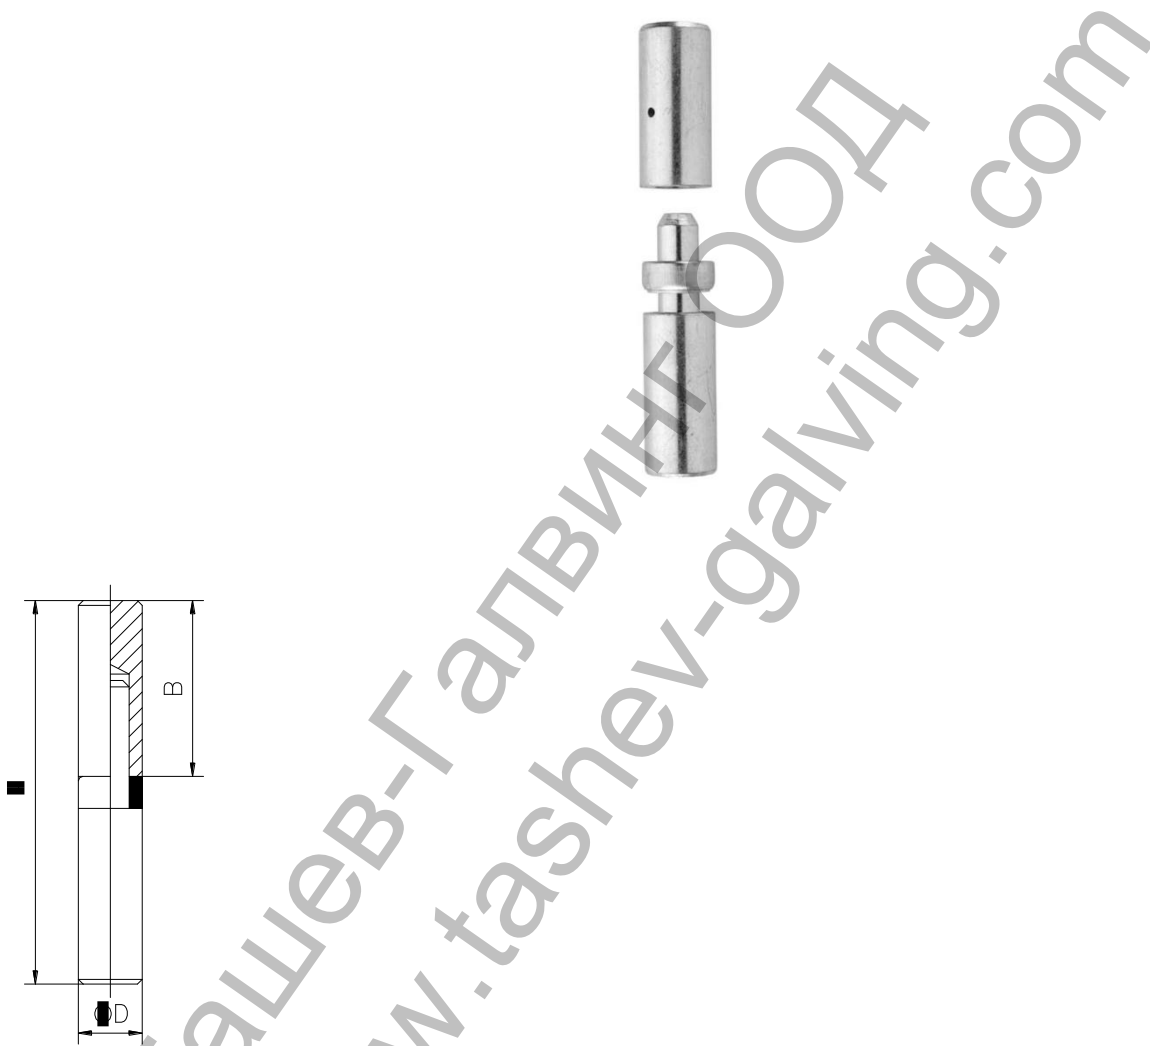

Панта Estebro® за заваряване кръгла с лагер 14x80 мм, 272

Cod	Dimens.	A	B	ØD		
272	AX 14x80	78	37	14	28	2,60
273	AX 16x100	98	45	16	35	5,10
30	AX 20x120	118	55	20	20	5,60
274	AX 22x120	118	55	22	16	5,45
27	AX 25x120	120	55	25	12	5,15
28	AX 25x150	150	70	25	12	6,70
29	AX 30x150	150	70	30	8	6,45
291	AX 30x150pistas	150	70	30	8	6,45
496	AX 35x150pistas	150	70	35	6	6,60
495	AX 35x200pistas	200	95	35	12	17,70
490	AX 40x160pistas	156	73	40	6	9,15

Round profile hinge with axial bearing

Family: Round profile hinge

Material: 11SMn30 steel

Maximum weight supported: According to study

Description: Mechanized component which is installed on a metallic swing door to allow its opening and closing. The axial bearing installed between both bodies softens the maneuver turn.
All the hinges from Ø20 mm on come with grease hole.

Продукт: [Панта Estebro® за заваряване кръгла с лагер 14x80 мм, 272](#)

Категория: [Плъзгачи се врати](#)

Бранд: [Estebro®](#)

Категория бранд: [Панта Estebro®](#)

Ташев-Галвинг ООД
www.tashev-galving.com